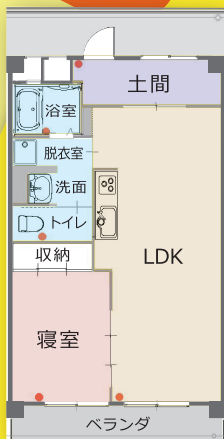

Aタイプ

この広さで、この家賃!

1LDK 49.95㎡が **家賃 65,100円~74,100円**

生活サポート費+共益費 42,800円 (おひとり入居の場合)

大人も子どもも楽しめる
約300坪のコミュニティゾーン

2018年 春オープン 予定

「わっぱの会」がつくり、運営します。高齢者も障がいのある人もない人も、共に暮らし、働ける場をつくることを願い、多世代の人びとが垣根なく交流を楽しめる地域の新しい拠点づくりを目指しています。

「しげん買取
りセンター」が
今秋
限定オープン!

居住者のための
安心、便利な相談窓口です

※フロアマップはイメージです。

内覧会

開催中

要事前申込

<わしくは裏面へ>

お申込み
お問合せ
ご相談は